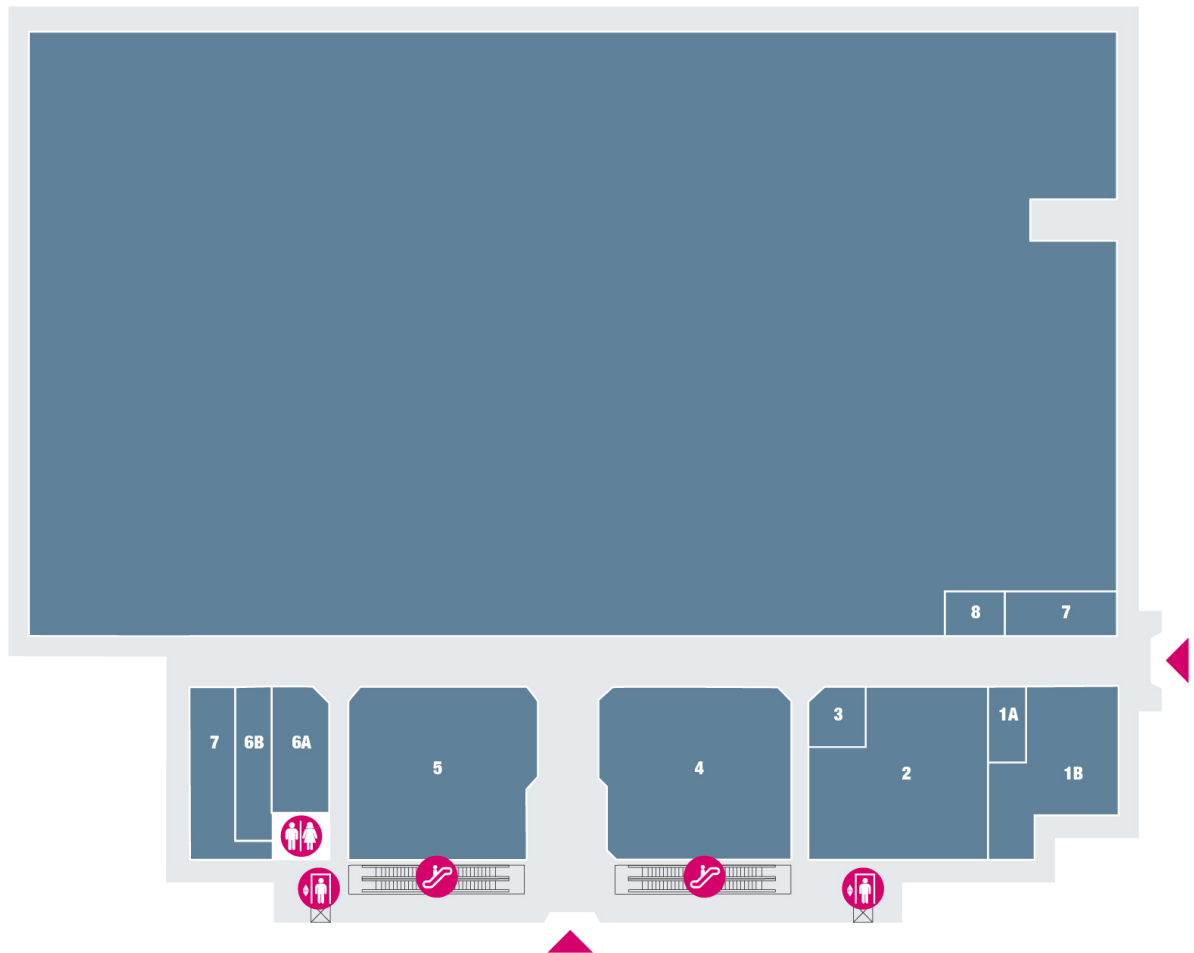

# Centro Commerciale Auchan Vicenza

0 - VACANT

1a - FarmaRegno

1B - Trami

2 - Satur

3 - Prossima apertura

4 - Game 7 Athletics

5 - Zuiki

6A - VACANT

6B - Meta Point Travel

7 - Fotomania

7 - Lava & Cuce

8 - Tabacchi

## LEGENDA

Ascensore

Toilette

Scale

Scale mobili